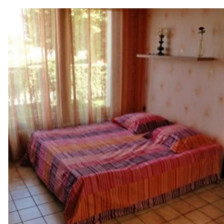

www.lesappartementsdulac.com/t2/

M. Christophe GOTHIE

Résidence de la Plage - 223, boulevard du lac
73370 Le BOURGET-DU-LAC

Tél : 09 50 29 25 45 - Port. : 06 11 27 17 21 - e-mail : contact@lesappartementsdulac.com