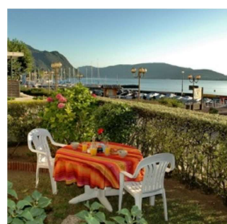

www.lesappartementsdulac.com/t2/

M. Christophe GOTHIE

Résidence de la Plage - 223, boulevard du lac
73370 Le BOURGET-DU-LAC

Tél : 09 50 29 25 45 - Port. : 06 11 27 17 21 - e-mail : contact@lesappartementsdulac.com