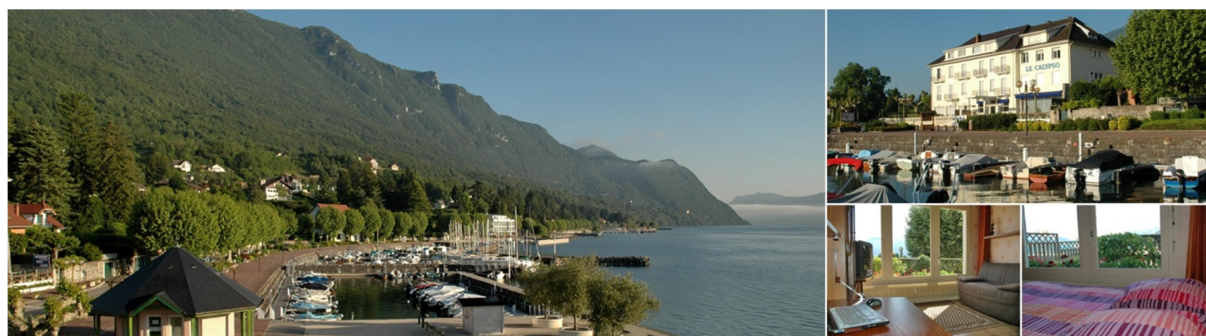

LE BOURGET-DU-LAC

Face au lac T2 meublé tout confort de 45m² avec terrasses + jardin privatif pour 4 à 6 personnes

Résidence de la Plage - « Le jardin du lac » - 223 boulevard du lac - 73370 Le Bourget-du-Lac