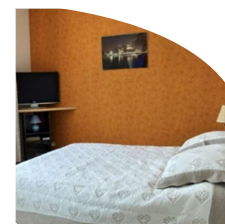

www.lesappartementsdulac.com/t2/

M. Christophe GOTHIE

Résidence de la Plage - 223, boulevard du lac
73370 Le BOURGET-DU-LAC

Tél : 09 50 29 25 45 - Port. : 06 11 27 17 21 - e-mail : contact@lesappartementsdulac.com