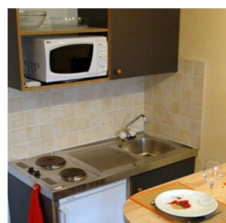

www.lesappartementsdulac.com/duplex/

M. Christophe GOTHIE

Résidence de la Plage - 223, boulevard du lac
73370 Le BOURGET-DU-LAC

Tél : 09 50 29 25 45 - Port. : 06 11 27 17 21 - e-mail : contact@lesappartementsdulac.com