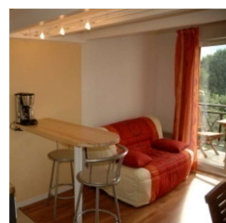

www.lesappartementsdulac.com/duplex/

M. Christophe GOTHIE

Résidence de la Plage - 223, boulevard du lac
73370 Le BOURGET-DU-LAC

Tél : 09 50 29 25 45 - Port. : 06 11 27 17 21 - e-mail : contact@lesappartementsdulac.com