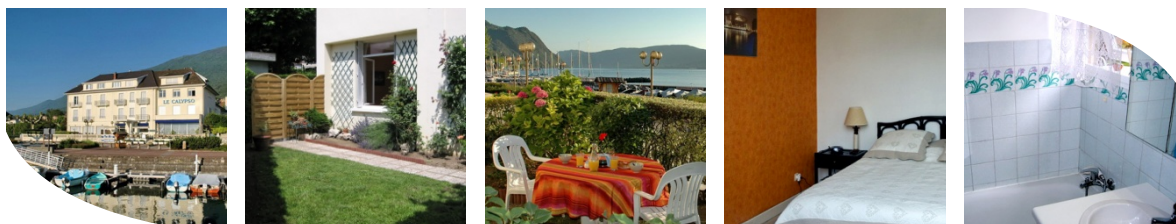

www.lesappartementsdulac.com/etudiants/chambre/

M. Christophe GOTHIE

Résidence de la Plage - 223, boulevard du lac
73370 Le BOURGET-DU-LAC

Tél : 09 50 29 25 45 - Port. : 06 11 27 17 21 - e-mail : contact@lesappartementsdulac.com